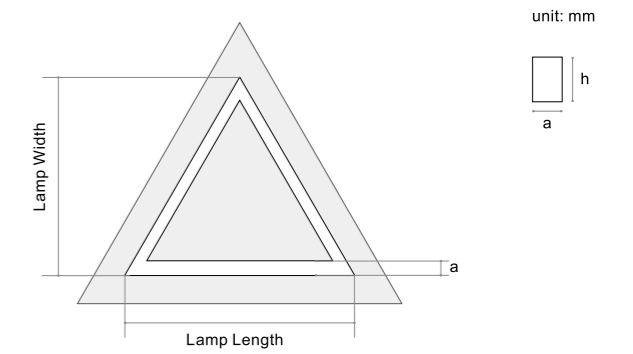

Triangle | Hat