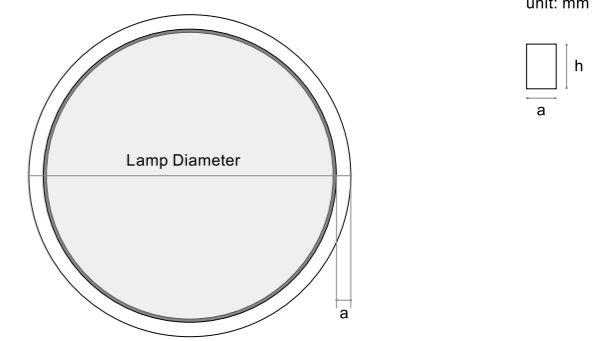

Circle | Filled