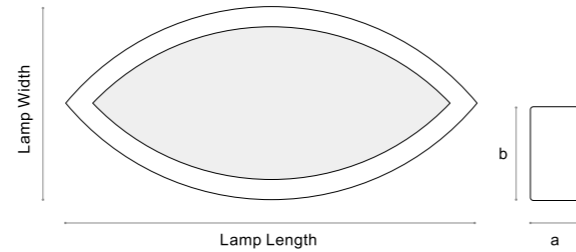

Decoration | Eye

COLOURS: choose from three color libraries

Acoustic Click to library: HL-04, HL-05, HL-06

Texture Click to library: TE-03, TE-04, TE-05

Profile Click to library: Silver, Black, White

BASIC PARAMETER

Lighting direction	Inner
Installation	Pendant , Ceiling , Recessed , Wall mounted
Beam angle	PC:105° , M1:72° , M2:70°
Light efficiency	40~80lm/W
Lamp hight	40/50/55/60/100mm
Optic	DF , M1 , M2
CCT	2400~6500K , RGB , RGBW
DIMMING	Non , Dali , Push , Triac , 0-10V , Remote , Tunable
Input voltage	200-240V , 100-277V
CRI	>80 , >90 , >95
Warranty	5 Years
Certification	CB CE A RoHS DALI DIMMER FREE

LAMPS PARAMETER

a(mm)	b(mm)	Length(mm)	Width(mm)	Power (w)	Luminous (lm)
25	40	600	229	14	560
25	40	892	398	20	800
25	40	1192	553	28	1120
25	55	600	229	14	560
25	55	892	398	20	800
25	55	1192	553	28	1200
31	50	600	229	21	840
31	50	892	398	30	1200
31	50	1192	553	42	1680
37	60	600	229	28	1120
37	60	892	398	40	1600
37	60	1192	553	56	2240

*Lumens @ 4000K , CRI>80 , PC