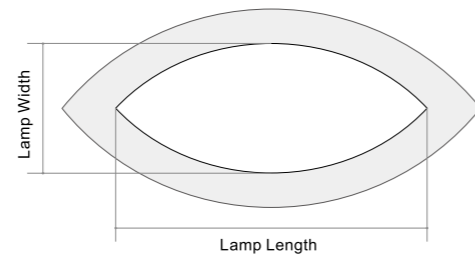

Capricon | Hat