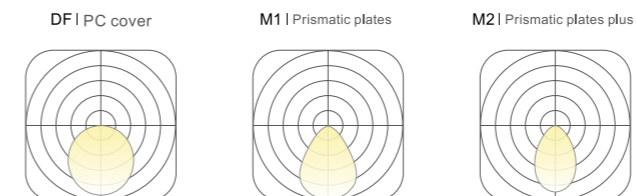

Decoration | Galaxy V2.0

COLOURS: choose from three color libraries

Acoustic [Click to library](#)   Texture [Click to library](#)   Profile [Click to library](#)

HL-04 HL-05 HL-06   TE-03 TE-04 TE-05   Silver Black White

BASIC PARAMETER

Lighting direction	Inner
Installation	Pendant , Ceiling , Recessed , Wall mounted
Beam angle	PC:105° , M1:72° , M2:70°
Light efficiency	40~80lm/W
Lamp height	40/50/55/60/100mm
Optic	DF , M1 , M2
CCT	2400~6500K , RGB , RGBW
DIMMING	Non , Dali , Push , Triac , 0-10V , Remote , Tunable
Input voltage	200-240V , 100-277V
CRI	>80 , >90 , >95
Warranty	5 Years
Certification	CB CE A C RoHS DALI DIMMER FREE

LAMPS PARAMETER

a(mm)	b(mm)	Length(mm)	Width(mm)	Power (w)	Luminous (lm)
25	40	772	814	24	960
25	40	1118	1214	40	1600
25	55	772	814	24	960
25	55	1118	1214	40	1600
31	50	772	814	36	1440
31	50	1118	1214	60	2400
37	60	772	814	48	1920
37	60	1118	1214	80	3200

*Lumens @ 4000K , CRI>80 , PC

Decoration | Galaxy V3.0

COLOURS: choose from three color libraries

Acoustic [Click to library](#)   Texture [Click to library](#)   Profile [Click to library](#)

HL-04 HL-05 HL-06   TE-03 TE-04 TE-05   Silver Black White

BASIC PARAMETER

Lighting direction	Inner
Installation	Pendant , Ceiling , Recessed , Wall mounted
Beam angle	PC:105° , M1:72° , M2:70°
Light efficiency	40~80lm/W
Lamp height	40/50/55/60/100mm
Optic	DF , M1 , M2
CCT	2400~6500K , RGB , RGBW
DIMMING	Non , Dali , Push , Triac , 0-10V , Remote , Tunable
Input voltage	200-240V , 100-277V
CRI	>80 , >90 , >95
Warranty	5 Years
Certification	CB CE A C RoHS DALI DIMMER FREE

LAMPS PARAMETER

a(mm)	b(mm)	Length(mm)	Width(mm)	Power (w)	Luminous (lm)
25	40	934	913	30	1200
25	40	1225	1190	38	1520
25	55	934	913	30	1200
25	55	1225	1190	38	1520
31	50	934	913	44	1760
31	50	1225	1190	58	2320
37	60	934	913	60	2400
37	60	1225	1190	76	3040

*Lumens @ 4000K , CRI>80 , PC