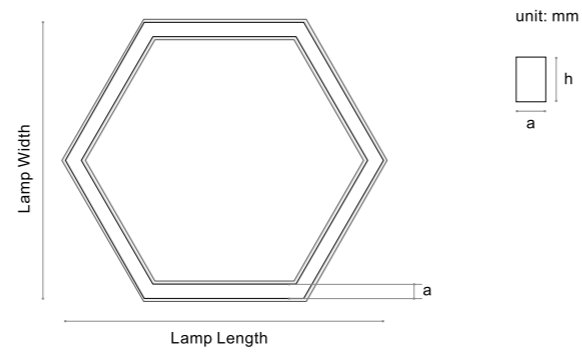

Hexagon | Wrapped