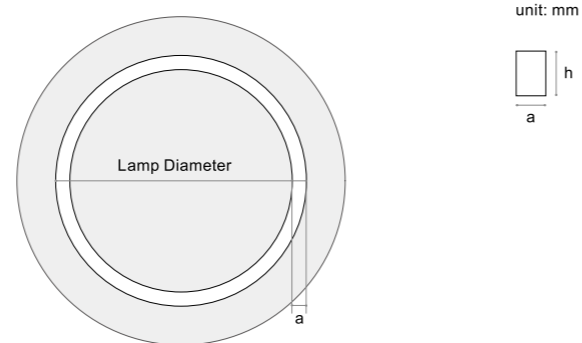

Circle | Hat