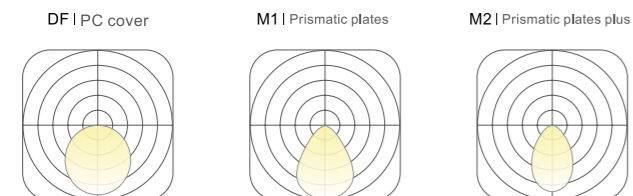

Decoration | Galaxy V2.0

COLOURS: choose from three color libraries

Acoustic [Click to library](#)   Texture [Click to library](#)   Profile [Click to library](#)

HL-04 HL-05 HL-06   TE-03 TE-04 TE-05   Silver Black White

BASIC PARAMETER

Lighting direction	Inner
Installation	Pendant , Ceiling , Recessed , Wall mounted
Beam angle	PC:105° , M1:72° , M2:70°
Light efficiency	40~80lm/W
Lamp height	40/50/55/60/100mm
Optic	DF , M1 , M2
CCT	2400~6500K , RGB , RGBW
DIMMING	Non , Dali , Push , Triac , 0-10V , Remote , Tunable
Input voltage	200-240V , 100-277V
CRI	>80 , >90 , >95
Warranty	5 Years
Certification	CB CE A C RoHS DALI DIMMER FREE

LAMPS PARAMETER

a(mm)	b(mm)	Length(mm)	Width(mm)	Power (w)	Luminous (lm)
25	40	772	814	24	960
25	40	1118	1214	40	1600
25	55	772	814	24	960
25	55	1118	1214	40	1600
31	50	772	814	36	1440
31	50	1118	1214	60	2400
37	60	772	814	48	1920
37	60	1118	1214	80	3200

*Lumens @ 4000K , CRI>80 , PC

Decoration | Galaxy V3.0

COLOURS: choose from three color libraries

Acoustic [Click to library](#)   Texture [Click to library](#)   Profile [Click to library](#)

HL-04 HL-05 HL-06   TE-03 TE-04 TE-05   Silver Black White

BASIC PARAMETER

Lighting direction	Inner
Installation	Pendant , Ceiling , Recessed , Wall mounted
Beam angle	PC:105° , M1:72° , M2:70°
Light efficiency	40~80lm/W
Lamp height	40/50/55/60/100mm
Optic	DF , M1 , M2
CCT	2400~6500K , RGB , RGBW
DIMMING	Non , Dali , Push , Triac , 0-10V , Remote , Tunable
Input voltage	200-240V , 100-277V
CRI	>80 , >90 , >95
Warranty	5 Years
Certification	CB CE A C RoHS DALI DIMMER FREE

LAMPS PARAMETER

a(mm)	b(mm)	Length(mm)	Width(mm)	Power (w)	Luminous (lm)
25	40	934	913	30	1200
25	40	1225	1190	38	1520
25	55	934	913	30	1200
25	55	1225	1190	38	1520
31	50	934	913	44	1760
31	50	1225	1190	58	2320
37	60	934	913	60	2400
37	60	1225	1190	76	3040

*Lumens @ 4000K , CRI>80 , PC