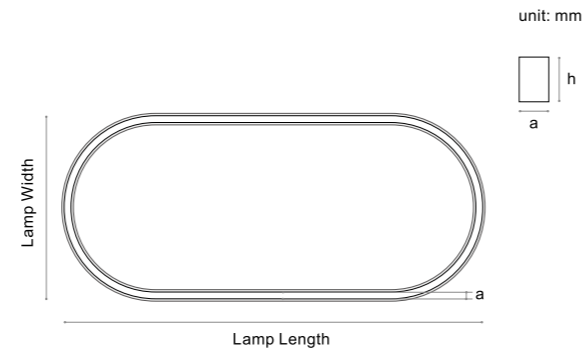

Faith | Wrapped