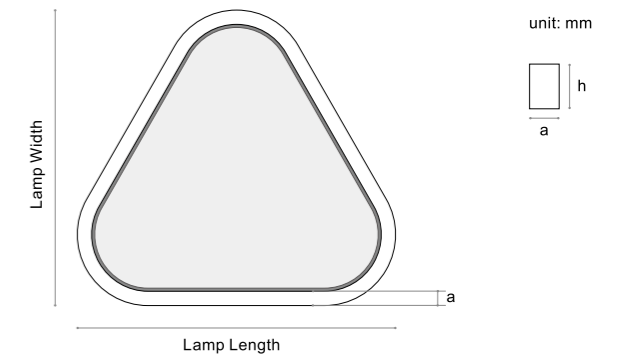

Galaxy | Filled