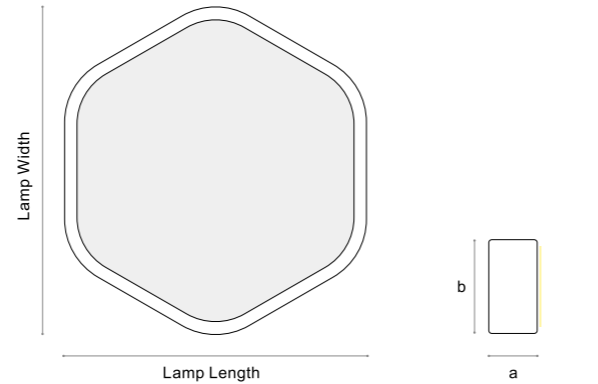

Decoration | Galaxy V2.0

COLOURS: choose from three color libraries

Acoustic [Click to library](#)   Texture [Click to library](#)   Profile [Click to library](#)

HL-04 HL-05 HL-06   TE-03 TE-04 TE-05   Silver Black White

BASIC PARAMETER

Lighting direction	Inner
Installation	Pendant , Ceiling , Recessed , Wall mounted
Beam angle	PC:105° , M1:72° , M2:70°
Light efficiency	40~80lm/W
Lamp height	40/50/55/60/100mm
Optic	DF , M1 , M2
CCT	2400~6500K , RGB , RGBW
DIMMING	Non , Dali , Push , Triac , 0-10V , Remote , Tunable
Input voltage	200-240V , 100-277V
CRI	>80 , >90 , >95
Warranty	5 Years
Certification	CB CE A C RoHS DALI DIMMER FREE

LAMPS PARAMETER

a(mm)	b(mm)	Length(mm)	Width(mm)	Power (w)	Luminous (lm)
25	40	772	814	24	960
25	40	1118	1214	40	1600
25	55	772	814	24	960
25	55	1118	1214	40	1600
31	50	772	814	36	1440
31	50	1118	1214	60	2400
37	60	772	814	48	1920
37	60	1118	1214	80	3200

*Lumens @ 4000K , CRI>80 , PC