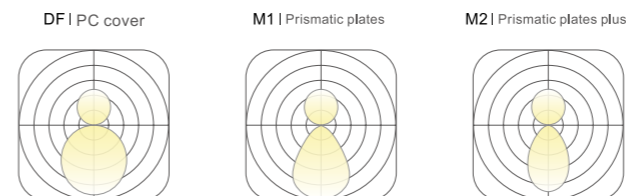

PROFILE

a(mm)	25	35	40	50	60	70	80	90	100	110	120
h(mm)	25	35	40	60	80	100	120	150	200