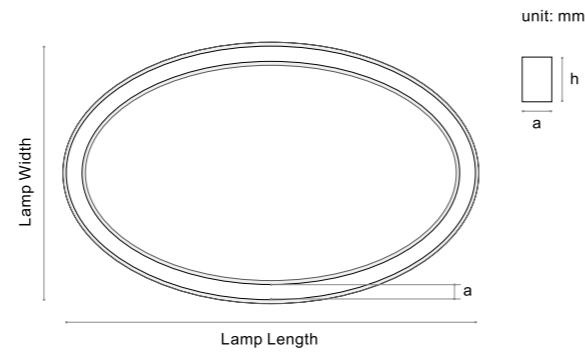

Oval | Wrapped