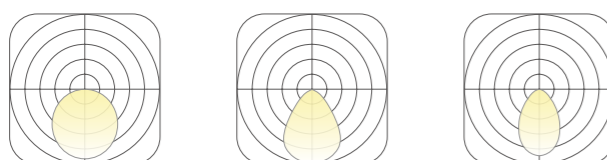

## LAMPS PARAMETER

Length(mm)	Width(mm)	Power (w)	Luminous (lm)
600	559	30	3000
900	833	60	6000
1200	1099	100	10000

\*Not included texture shell size , Lumens @ 4000K , CRI>80 , PC

DF | PC cover    M1 | Prismatic plates    M2 | Prismatic plates plus