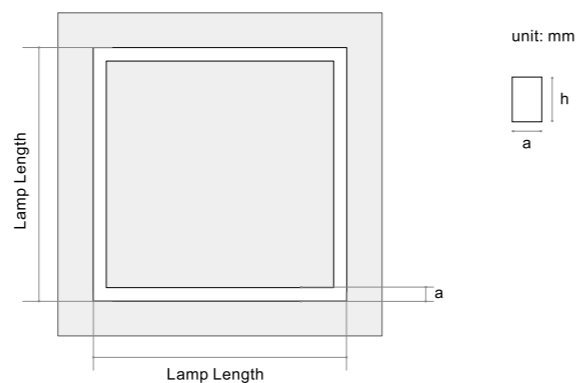

Quadrat | Hat