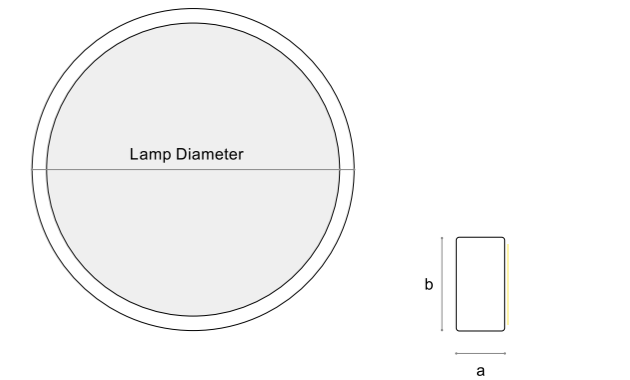

Decoration | Circle