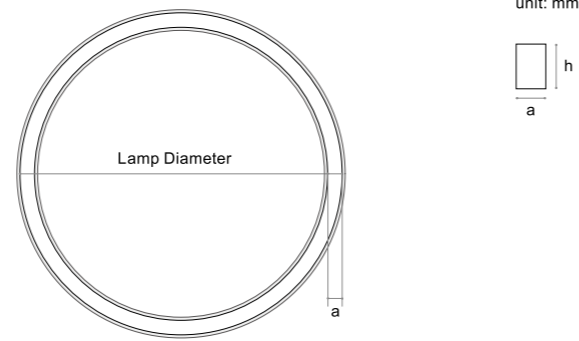

Circle | Wrapped