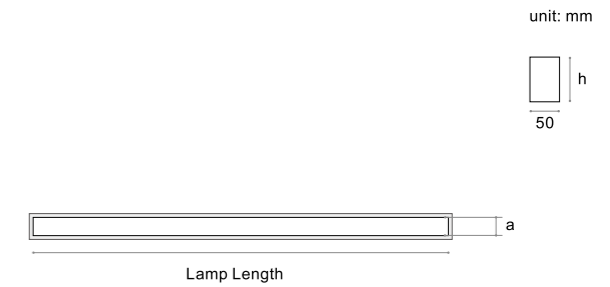

Linear louver