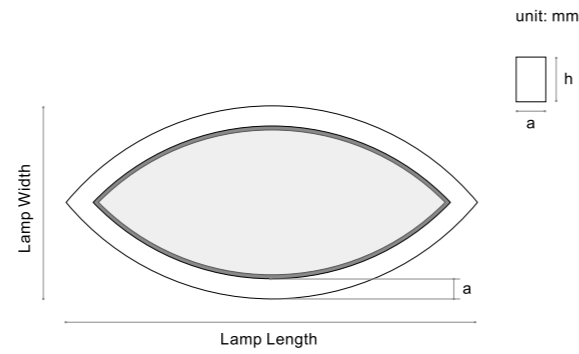

Eye | Filled