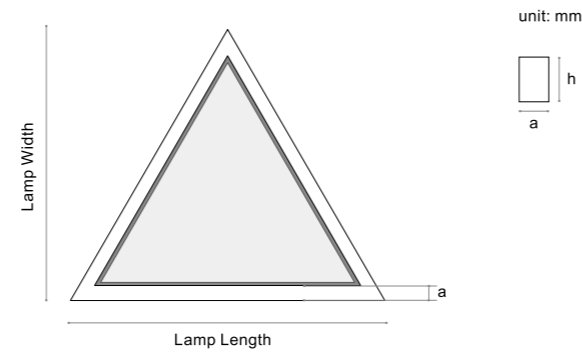

Triangle | Filled