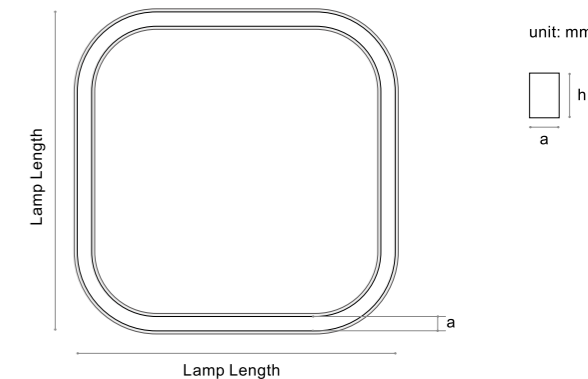

Belief | Wrapped