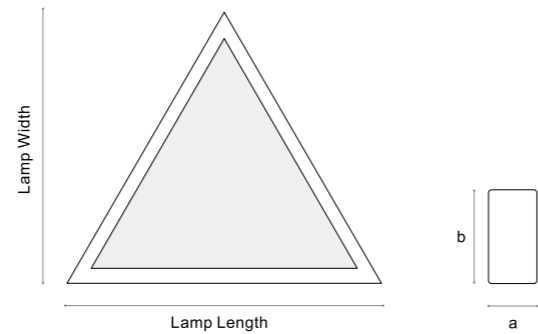

Decoration | Triangle

COLOURS choose from three color libraries

Acoustic Click to library HL-04 HL-05 HL-06

Texture Click to library TE-03 TE-04 TE-05

Profile Click to library Silver Black White

BASIC PARAMETER

Lighting direction	Inner
Installation	Pendant , Ceiling , Recessed , Wall mounted
Beam angle	PC:105° , M1:72° , M2:70°
Light efficiency	40~80lm/W
Lamp hight	40/50/55/60/100mm
Optic	DF , M1 , M2
CCT	2400~6500K , RGB , RGBW
DIMMING	Non , Dali , Push , Triac , 0-10V , Remote , Tunable
Input voltage	200-240V , 100-277V
CRI	>80 , >90 , >95
Warranty	5 Years
Certification	

LAMPS PARAMETER

a(mm)	b(mm)	Length(mm)	Width(mm)	Power (w)	Luminous (lm)
25	40	606	525	18	720
25	40	906	785	28	1120
25	40	1206	1045	36	1440
25	55	606	525	18	720
25	55	906	785	28	1120
25	55	1206	1045	36	1440
31	50	606	525	28	1120
31	50	906	785	42	1680
31	50	1206	1045	54	2160
37	60	606	525	36	1440
37	60	906	785	56	2240
37	60	1206	1045	72	2880

*Lumens @ 4000K , CRI>80 , PC