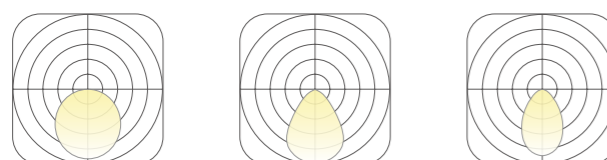

LAMPS PARAMETER

a(mm)	b(mm)	Length(mm)	Power (w)	Luminous (lm)
25	40	911	30	1200
25	40	1200	40	1600
25	55	911	30	1200
25	55	1200	40	1600
31	50	911	45	1800
31	50	1200	60	2400
37	60	911	60	2400
37	60	1200	80	3200

*Lumens @ 4000K , CRI>80 , PC

DF | PC cover   M1 | Prismatic plates   M2 | Prismatic plates plus