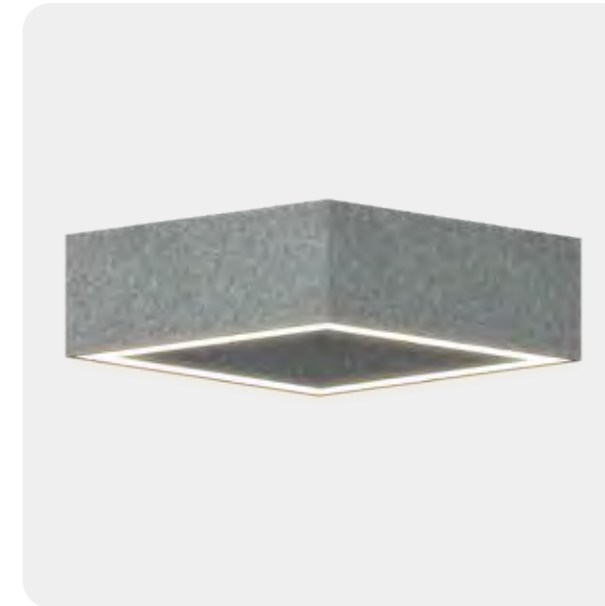

Rhombus | Wrapped