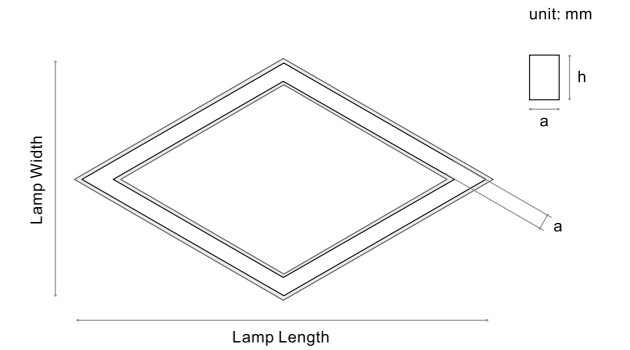

Rhombus | Wrapped