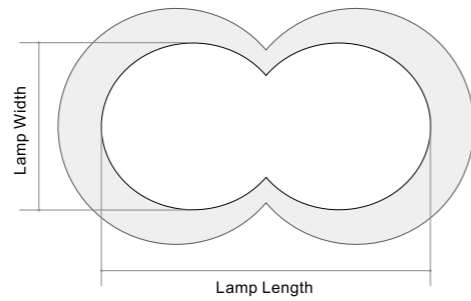

Gemini | Hat