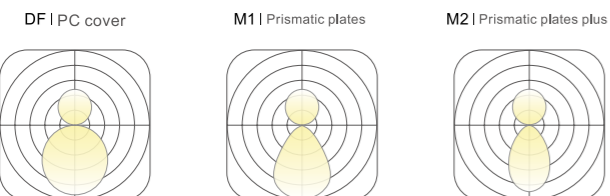

PROFILE

a(mm)	25	35	40	50	60	70	80	90	100	110	120
h(mm)	25	35	40	60	80	100	120	150	200