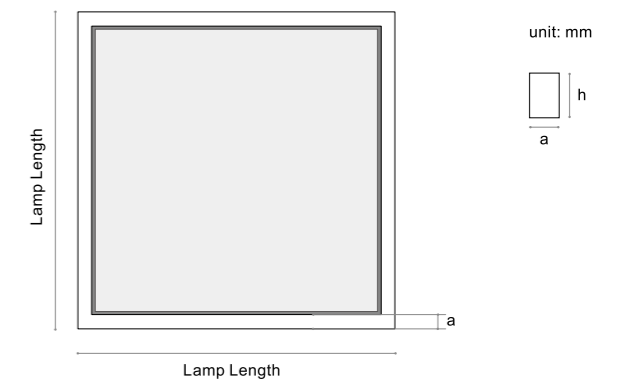

Quadrante | Filled