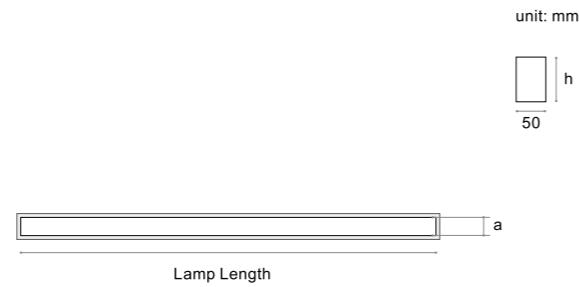

Linear louver