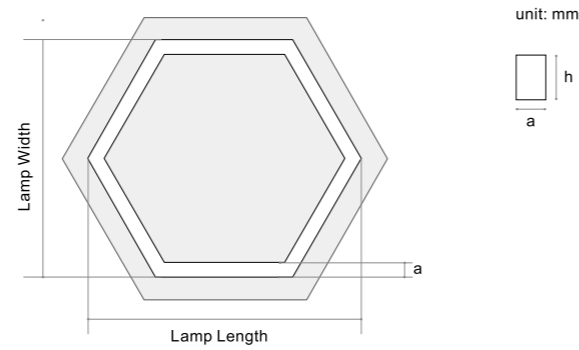

Hexagon | Hat