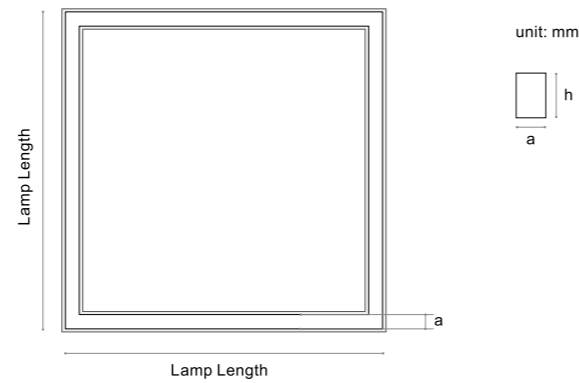

Quadrante | Wrapped