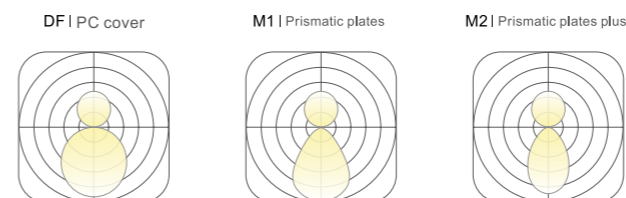

PROFILE

a(mm)	25	35	40	50	60	70	80	90	100	110	120
h(mm)	25	35	40	60	80	100	120	150	200