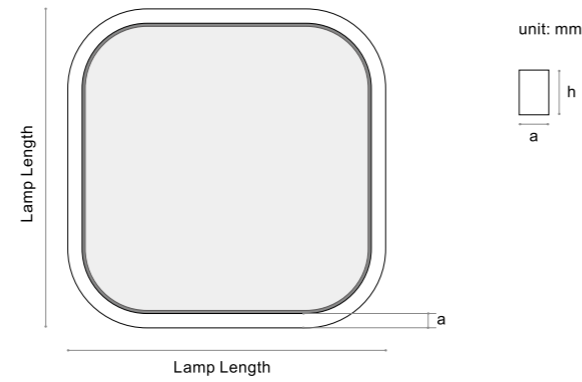

Belief | Filled