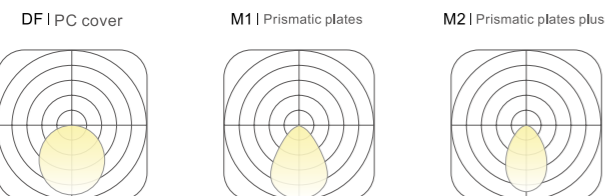

Decoration | Triangle

COLOURS choose from three color libraries

Acoustic Click to library HL-04 HL-05 HL-06

Texture Click to library TE-03 TE-04 TE-05

Profile Click to library Silver Black White

BASIC PARAMETER

Lighting direction	Inner
Installation	Pendant , Ceiling , Recessed , Wall mounted
Beam angle	PC:105° , M1:72° , M2:70°
Light efficiency	40~80lm/W
Lamp hight	40/50/55/60/100mm
Optic	DF , M1 , M2
CCT	2400~6500K , RGB , RGBW
DIMMING	Non , Dali , Push , Triac , 0-10V , Remote , Tunable
Input voltage	200-240V , 100-277V
CRI	>80 , >90 , >95
Warranty	5 Years
Certification	

LAMPS PARAMETER

a(mm)	b(mm)	Length(mm)	Width(mm)	Power (w)	Luminous (lm)
25	40	606	525	18	720
25	40	906	785	28	1120
25	40	1206	1045	36	1440
25	55	606	525	18	720
25	55	906	785	28	1120
25	55	1206	1045	36	1440
31	50	606	525	28	1120
31	50	906	785	42	1680
31	50	1206	1045	54	2160
37	60	606	525	36	1440
37	60	906	785	56	2240
37	60	1206	1045	72	2880

*Lumens @ 4000K , CRI>80 , PC