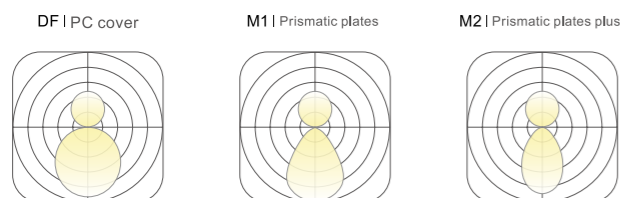

PROFILE

a(mm)	25	35	40	50	60	70	80	90	100	110	120
h(mm)	25	35	40	60	80	100	120	150	200