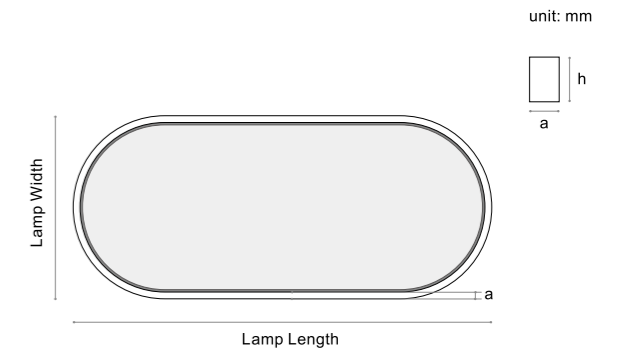

Faith | Filled