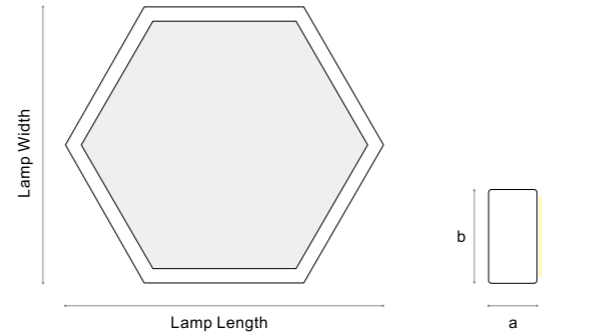

Decoration | Hexagon

COLOURS: choose from three color libraries

Acoustic Click to library: HL-04, HL-05, HL-06

Texture Click to library: TE-03, TE-04, TE-05

Profile Click to library: Silver, Black, White

BASIC PARAMETER

Lighting direction	Inner
Installation	Pendant , Ceiling , Recessed , Wall mounted
Beam angle	PC:105° , M1:72° , M2:70°
Light efficiency	40~80lm/W
Lamp hight	40/50/55/60/100mm
Optic	DF , M1 , M2
CCT	2400~6500K , RGB , RGBW
DIMMING	Non , Dali , Push , Triac , 0-10V , Remote , Tunable
Input voltage	200-240V , 100-277V
CRI	>80 , >90 , >95
Warranty	5 Years
Certification	CB CE CE RoHS DALI DIMMER FREE

LAMPS PARAMETER

a(mm)	b(mm)	Length(mm)	Width(mm)	Power (w)	Luminous (lm)
25	40	604	523	18	720
25	40	904	779	28	1120
25	40	1204	1043	36	1440
25	55	604	523	14	560
25	55	904	779	20	800
25	55	1204	1043	28	1120
31	50	604	523	22	880
31	50	904	779	30	1200
31	50	1204	1043	42	1680
37	60	604	523	28	1120
37	60	904	779	40	1600
37	60	1204	1043	56	2240

*Lumens @ 4000K , CRI>80 , PC