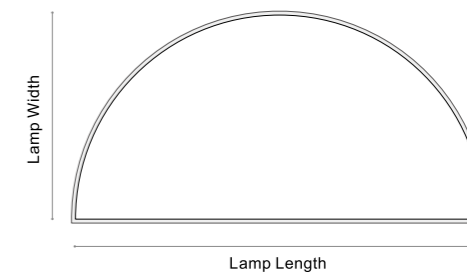

Libra | Wrapped