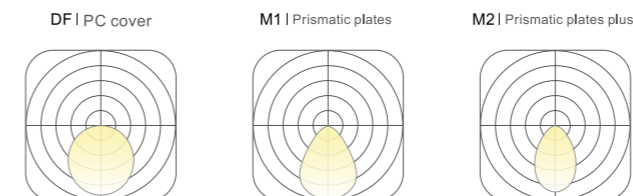

Decoration | Quadrate

COLOURS: choose from three color libraries

Acoustic [Click to library](#)   Texture [Click to library](#)   Profile [Click to library](#)

HL-04 HL-05 HL-06   TE-03 TE-04 TE-05   Silver Black White

BASIC PARAMETER

Lighting direction	Inner
Installation	Pendant , Ceiling , Recessed , Wall mounted
Beam angle	PC:105° , M1:72° , M2:70°
Light efficiency	40~80lm/W
Lamp hight	40/50/55/60/100mm
Optic	DF , M1 , M2
CCT	2400~6500K , RGB , RGBW
DIMMING	Non , Dali , Push , Triac , 0-10V , Remote , Tunable
Input voltage	200-240V , 100-277V
CRI	>80 , >90 , >95
Warranty	5 Years
Certification	

LAMPS PARAMETER

a(mm)	b(mm)	Length(mm)	Power (w)	Luminous (lm)
25	40	604	24	960
25	40	904	36	1440
25	40	1204	48	1920
25	55	604	24	960
25	55	904	36	1440
25	55	1204	48	1920
31	50	604	36	1440
31	50	904	54	2160
31	50	1204	72	2880
37	60	604	48	1920
37	60	904	72	2880
37	60	1204	96	3840

*Lumens @ 4000K , CRI>80 , PC

Decoration | Rhombus

COLOURS: choose from three color libraries

Acoustic [Click to library](#)   Texture [Click to library](#)   Profile [Click to library](#)

HL-04 HL-05 HL-06   TE-03 TE-04 TE-05   Silver Black White

BASIC PARAMETER

Lighting direction	Inner
Installation	Pendant , Ceiling , Recessed , Wall mounted
Beam angle	PC:105° , M1:72° , M2:70°
Light efficiency	40~80lm/W
Lamp hight	40/50/55/60/100mm
Optic	DF , M1 , M2
CCT	2400~6500K , RGB , RGBW
DIMMING	Non , Dali , Push , Triac , 0-10V , Remote , Tunable
Input voltage	200-240V , 100-277V
CRI	>80 , >90 , >95
Warranty	5 Years
Certification	

LAMPS PARAMETER

a(mm)	b(mm)	Length(mm)	Width(mm)	Power (w)	Luminous (lm)
25	40	830	479	24	960
25	40	1003	579	28	1120
25	40	1220	704	30	1200
25	55	830	479	24	960
25	55	1003	579	28	1120
25	55	1220	704	30	1200
31	50	830	479	36	1400
31	50	1003	579	42	1680
31	50	1220	704	45	1800
37	60	830	479	38	1520
37	60	1003	579	56	2240
37	60	1220	704	60	2400