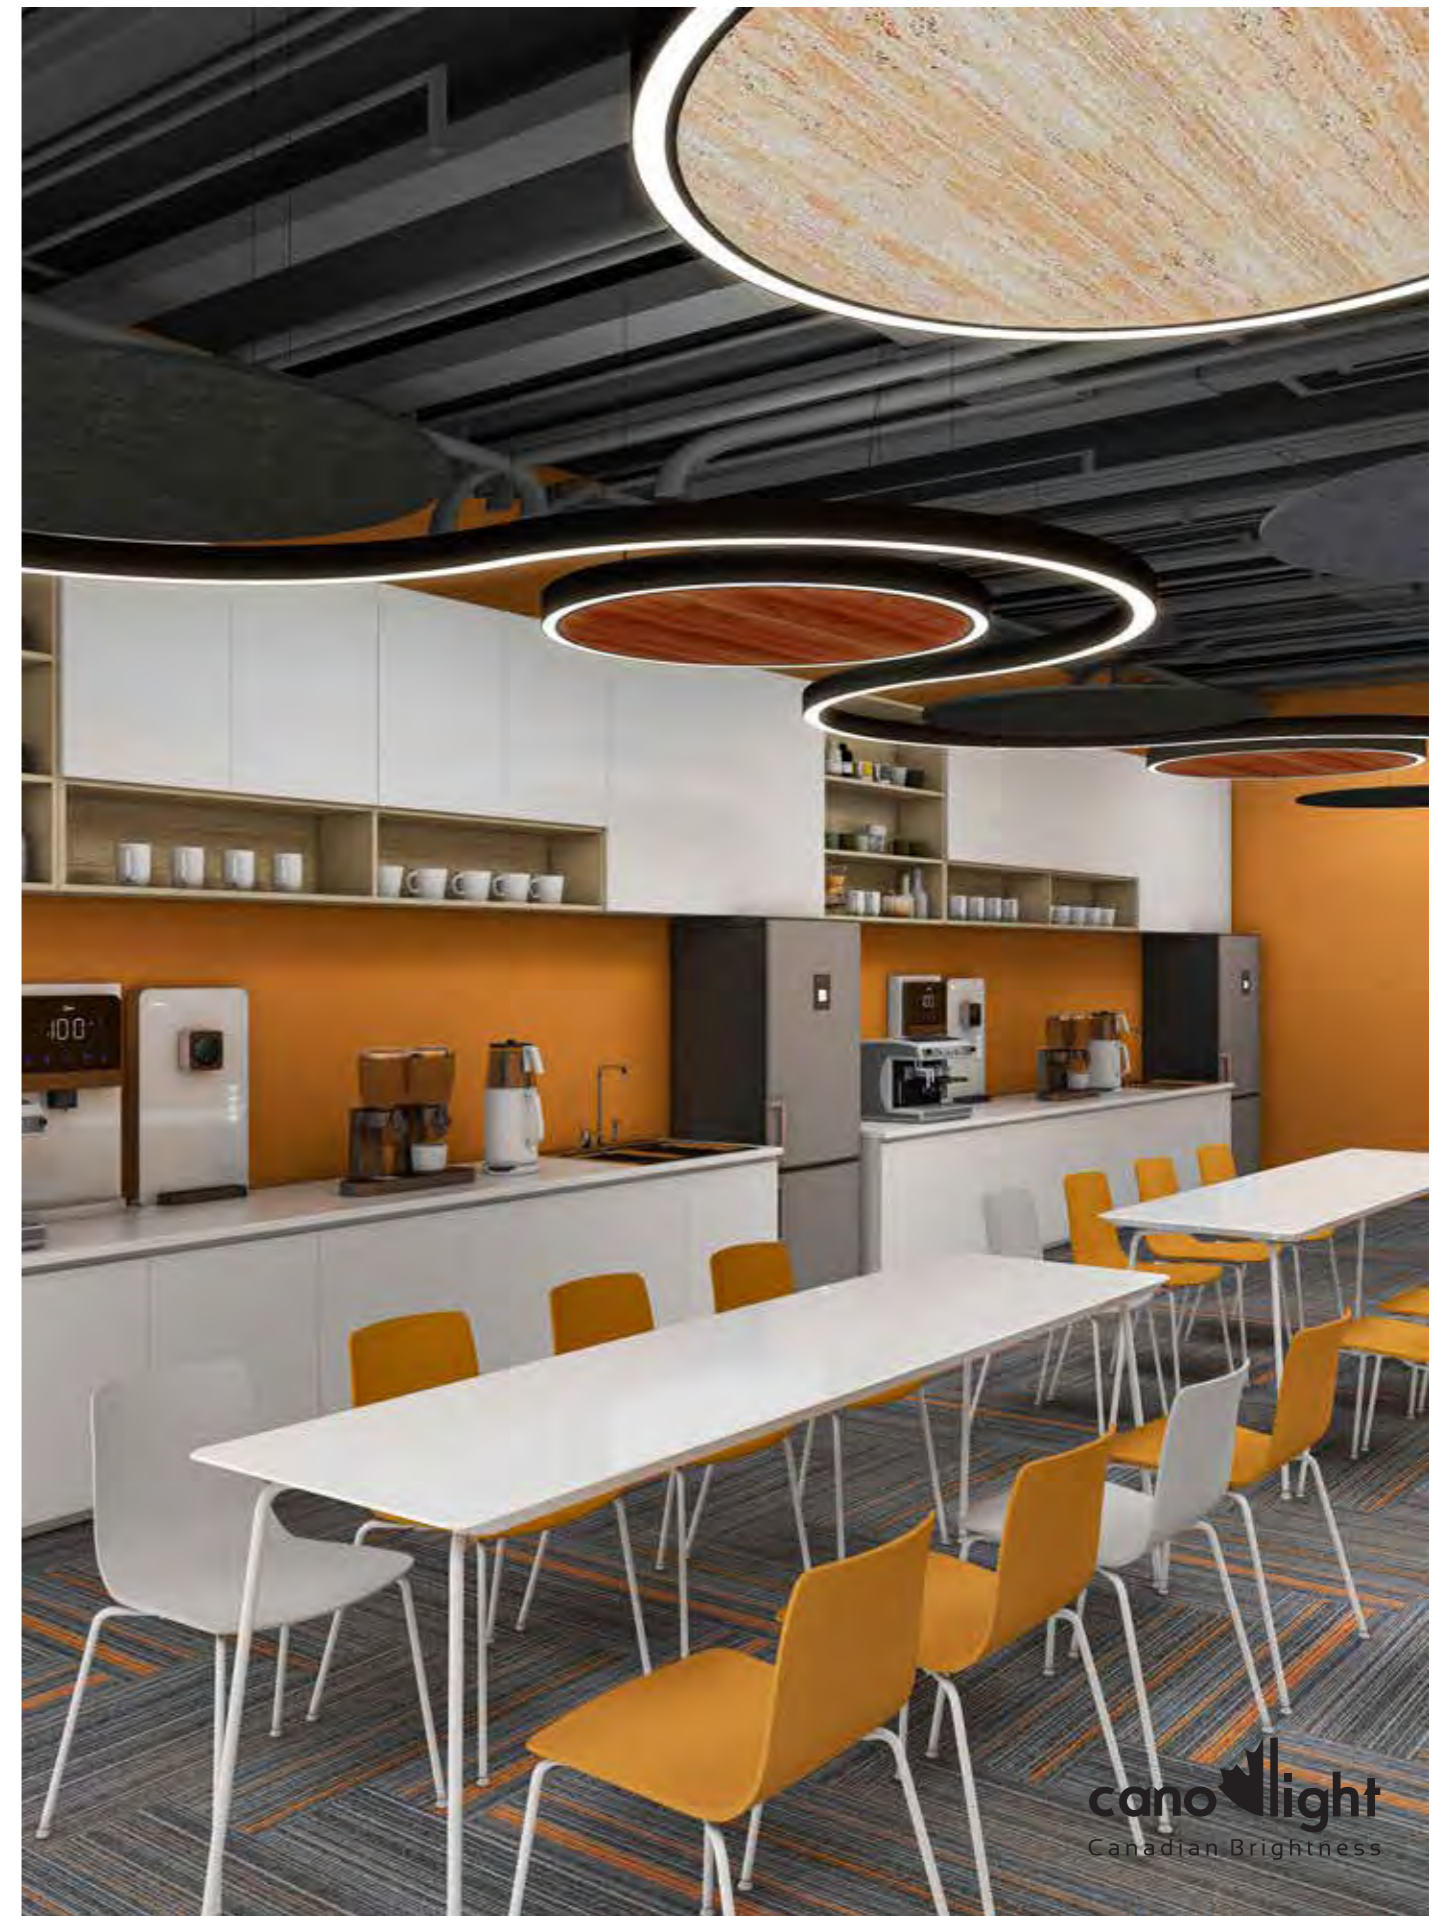

### PROFILE

a(mm)	25	35	40	50	60	70	80	90	100	110	120
h(mm)	25	35	40	60	80	100	120	150	200		

DF1 PC cover

M11 Prismatic plates

M21 Prismatic plates plus