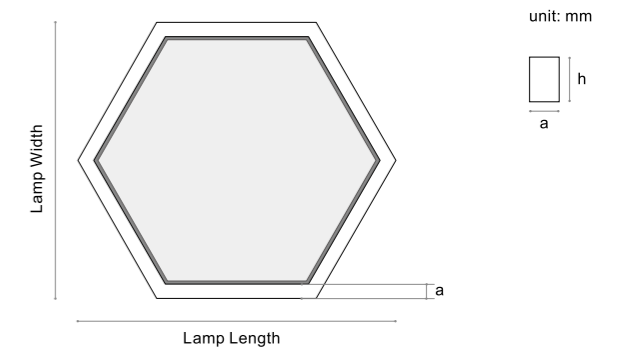

Hexagon | Filled