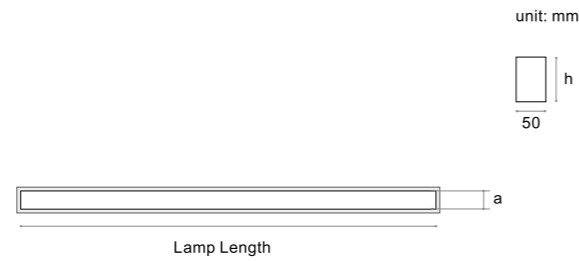

Honeycomb louver