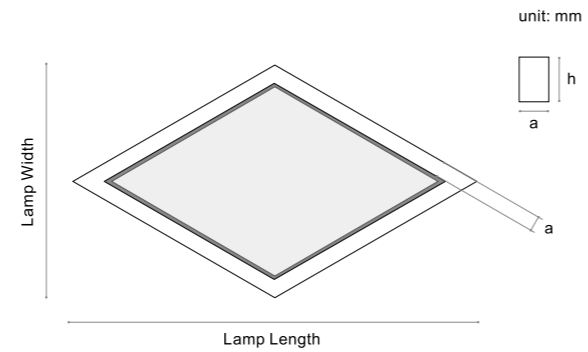

Rhombus | Filled