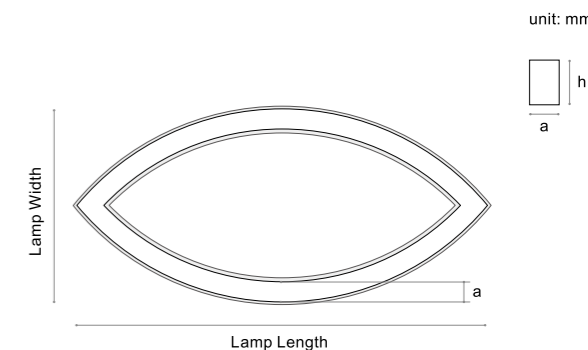

Eye | Wrapped