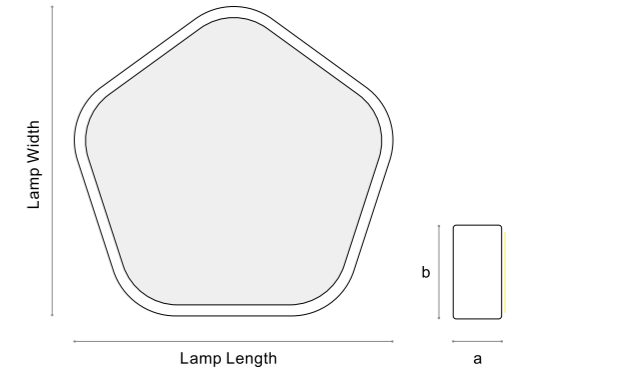

Decoration | Galaxy V3.0

COLOURS: choose from three color libraries

Acoustic [Click to library](#)   Texture [Click to library](#)   Profile [Click to library](#)

HL-04 HL-05 HL-06   TE-03 TE-04 TE-05   Silver Black White

BASIC PARAMETER

Lighting direction	Inner
Installation	Pendant , Ceiling , Recessed , Wall mounted
Beam angle	PC:105° , M1:72° , M2:70°
Light efficiency	40~80lm/W
Lamp height	40/50/55/60/100mm
Optic	DF , M1 , M2
CCT	2400~6500K , RGB , RGBW
DIMMING	Non , Dali , Push , Triac , 0-10V , Remote , Tunable
Input voltage	200-240V , 100-277V
CRI	>80 , >90 , >95
Warranty	5 Years
Certification	CB CE A C RoHS DALI DIMMER FREE

LAMPS PARAMETER

a(mm)	b(mm)	Length(mm)	Width(mm)	Power (w)	Luminous (lm)
25	40	934	913	30	1200
25	40	1225	1190	38	1520
25	55	934	913	30	1200
25	55	1225	1190	38	1520
31	50	934	913	44	1760
31	50	1225	1190	58	2320
37	60	934	913	60	2400
37	60	1225	1190	76	3040

*Lumens @ 4000K , CRI>80 , PC