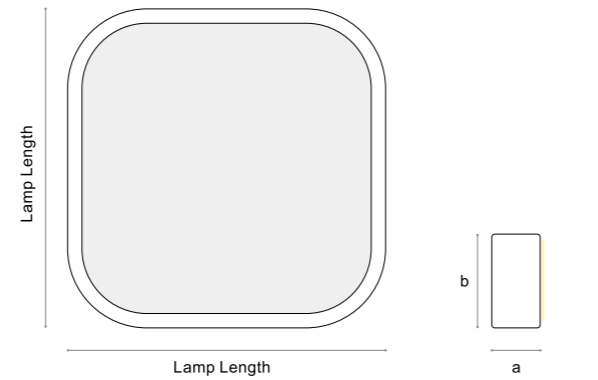

Decoration | Belief