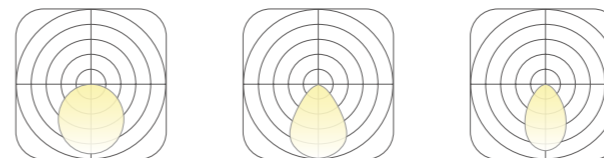

## LAMPS PARAMETER

Length(mm)	Width(mm)	Power (w)	Luminous (lm)
784	440	45	4500
824	480	55	5500
974	574	75	7500
1084	624	90	9000

\*Not included texture shell size , Lumens @ 4000K , CRI>80 , PC

DF | PC cover M1 | Prismatic plates M2 | Prismatic plates plus