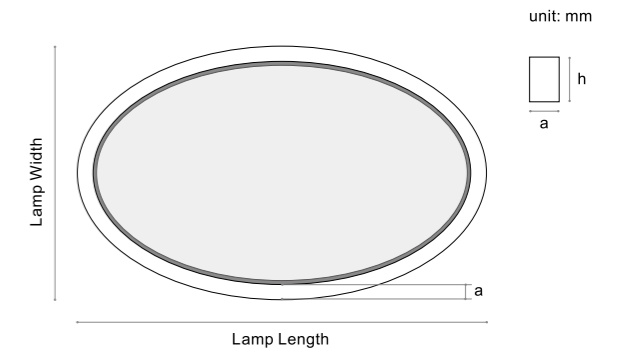

Oval | Filled