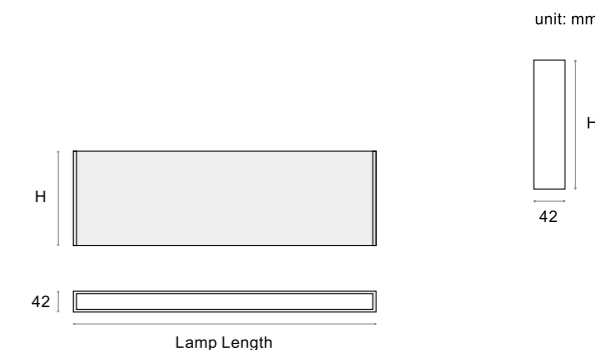

L42XX

COLOURS: choose from three color libraries

Acoustic [Click to library](#)   **Texture** [Click to library](#)   **Profile** [Click to library](#)

HL-04 HL-05 HL-06   TE-03 TE-04 TE-05   Silver Black White

BASIC PARAMETER

Lighting direction	Up&Down , Down
Installation	Pendant , Ceiling , Wall mounted
Beam angle	PC:105° , M1:72° , M2:70°
Light efficiency	100lm/W
Lamp hight	200-600mm
Power	10 W/m
Optic	DF , M1 , M2
CCT	2400~6500K , RGB , RGBW
DIMMING	Non , Dali , Push , Triac , 0-10V , Remote , Tunable
Input voltage	200-240V , 100-277V
CRI	>80 , >90 , >95
Warranty	5 Years
Certification	CB CE RoHS

LAMPS PARAMETER

Model	Length(mm)	Power (w)	Luminous (lm)
L42XX	500	5	500
L42XX	600	6	600
L42XX	700	7	700
L42XX	800	8	800
L42XX	900	9	900
L42XX	1000	10	1000
L42XX	1100	11	1100
L42XX	1200	12	1200
L42XX	1300	13	1300
L42XX	1400	14	1400
L42XX	1500	15	1500
L42XX	1600	16	1600
L42XX	1700	17	1700
L42XX	1800	18	1800
L42XX	1900	19	1900
L42XX	2000	20	2000
L42XX	2100	21	2100
L42XX	2200	22	2200
L42XX	2300	23	2300
L42XX	2400	24	2400

*Not included texture shell size , Lumens @ 4000K , CRI>80 , PC , Down lighting