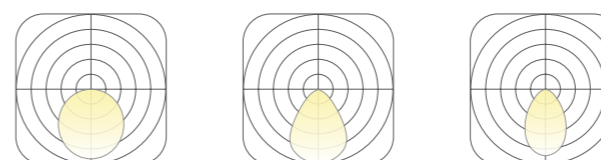

LAMPS PARAMETER

Length(mm)	Width(mm)	Power (w)	Luminous (lm)
330	165	8	800
370	185	10	1000
520	260	18	1800
540	270	20	2000
660	330	30	3000
780	390	40	4000
820	410	45	4500
940	470	60	6000
1200	600	100	10000

*Not included texture shell size , Lumens @ 4000K , CRI>80 , PC

DF | PC cover   M1 | Prismatic plates   M2 | Prismatic plates plus