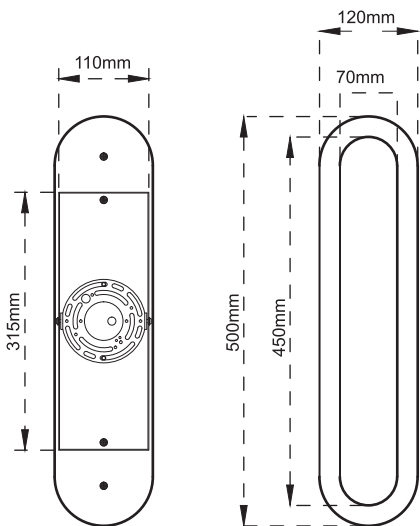

# Linear Wall Light

| Product Code           | Input Voltage | Power | Lumen  | Color Temp        | IP |
|------------------------|---------------|-------|--------|-------------------|----|
| CL-WL-L418-12W-3CCT-BL | 120-277 VAC   | 12W   | 700lm  | 3CCT              | 54 |
| CL-WL-L424-16W-3CCT-BL | 50/60Hz       | 16W   | 1100lm | 3000K-4000K-5000K |    |

CL-WL-L418-12W-3CCT-BL

CL-WL-L424-16W-3CCT-BL

• cETL approved