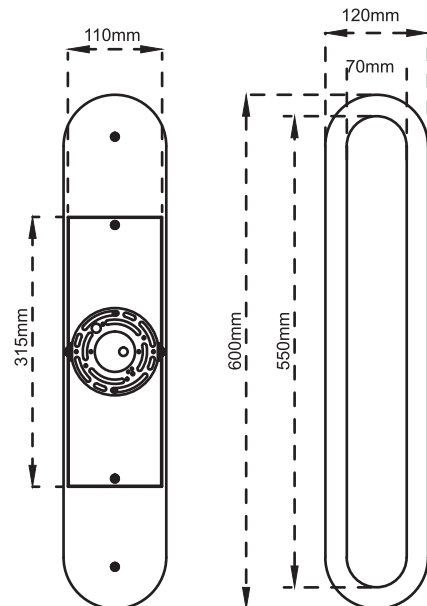

# Linear Wall Light

| Product Code           | Input Voltage | Power | Lumen  | Color Temp        | IP |
|------------------------|---------------|-------|--------|-------------------|----|
| CL-WL-L418-12W-3CCT-BL | 120-277 VAC   | 12W   | 700lm  | 3CCT              | 54 |
| CL-WL-L424-16W-3CCT-BL | 50/60Hz       | 16W   | 1100lm | 3000K-4000K-5000K |    |

CL-WL-L418-12W-3CCT-BL

CL-WL-L424-16W-3CCT-BL

• cETL approved