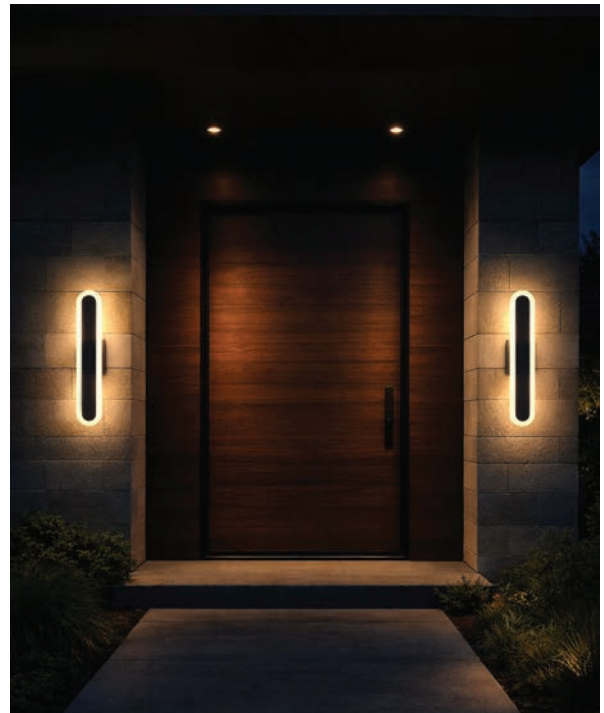

# Linear Wall Light

| Product Code           | Input Voltage | Power | Lumen  | Color Temp        | IP |
|------------------------|---------------|-------|--------|-------------------|----|
| CL-WL-L418-12W-3CCT-BL | 120-277 VAC   | 12W   | 700lm  | 3CCT              | 54 |
| CL-WL-L424-16W-3CCT-BL | 50/60Hz       | 16W   | 1100lm | 3000K-4000K-5000K |    |