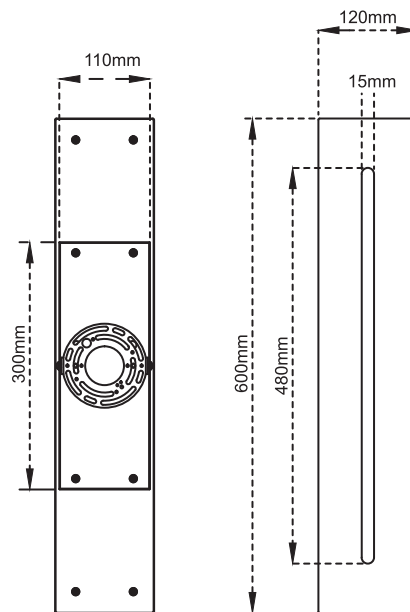

# Linear Wall Light

Product Code	Input Voltage	Power	Lumen	Color Temp	IP
CL-WL-L318-12W-3CCT-BL	120-277 VAC	12W	700lm	3CCT	54
CL-WL-L324-16W-3CCT-BL	50/60Hz	16W	1100lm	3000K-4000K-5000K	

CL-WL-L318-12W-3CCT-BL

CL-WL-L324-16W-3CCT-BL

• cETL approved