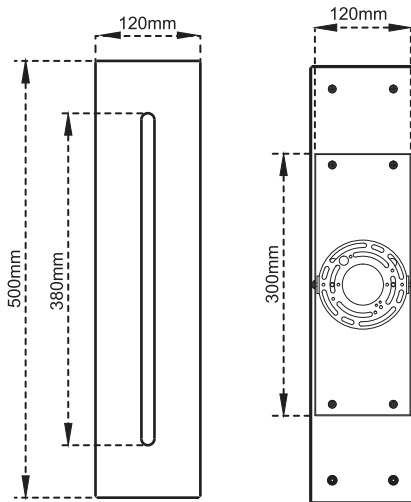

# Linear Wall Light

Product Code	Input Voltage	Power	Lumen	Color Temp	IP
CL-WL-L318-12W-3CCT-BL	120-277 VAC	12W	700lm	3CCT	54
CL-WL-L324-16W-3CCT-BL	50/60Hz	16W	1100lm	3000K-4000K-5000K	

CL-WL-L318-12W-3CCT-BL

CL-WL-L324-16W-3CCT-BL

• cETL approved