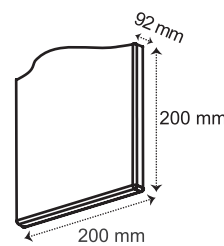

CL-WL-1143