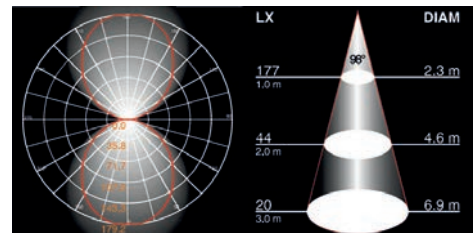

CL-WL-1142