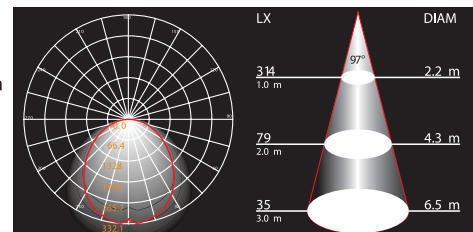

CL-WL-1143