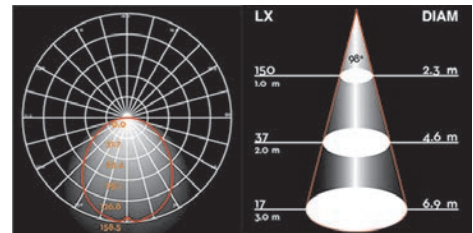

Product Code	Input Voltage	Power	Lumen	Color Temp	Beam angle
CL-WL-1141-7W-3K	110-220VAC, 50Hz	7 W	377 lm	3000K	98°
CL-WL-1142-14W-3K	110-220VAC, 50Hz	14 W	990 lm	3000K	98°
CL-WL-1143-15W-3K	110-220VAC, 50Hz	15 W	752 lm	3000K	97°

Available in White and Black body color

CL-WL-1141