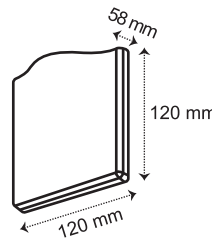

Product Code	Input Voltage	Power	Lumen	Color Temp	Beam angle
CL-WL-1141-7W-3K	110-220VAC, 50Hz	7 W	377 lm	3000K	98°
CL-WL-1142-14W-3K	110-220VAC, 50Hz	14 W	990 lm	3000K	98°
CL-WL-1143-15W-3K	110-220VAC, 50Hz	15 W	752 lm	3000K	97°

Available in White and Black body color

CL-WL-1141