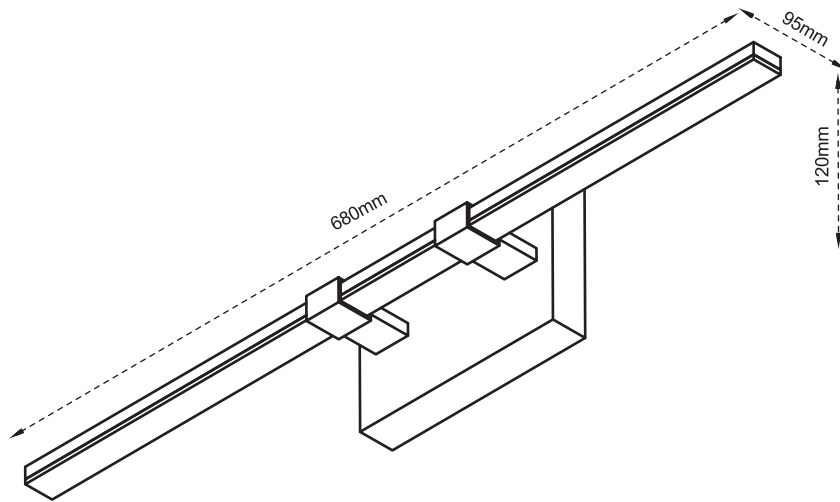

# Vanity Lights

Product Code	Input Voltage	Power	Color Temp	Lumen	Color
CL-VL-1334L-26W-5CCT-BL	100-277VAC	26W	5CCT Adjustable	115lm/W	Black
CL-VL-1334L-26W-5CCT-CH			2700K-3000K		Chrome
CL-VL-1334L-26W-5CCT-GL			3500K-4000K-5000K		Gold