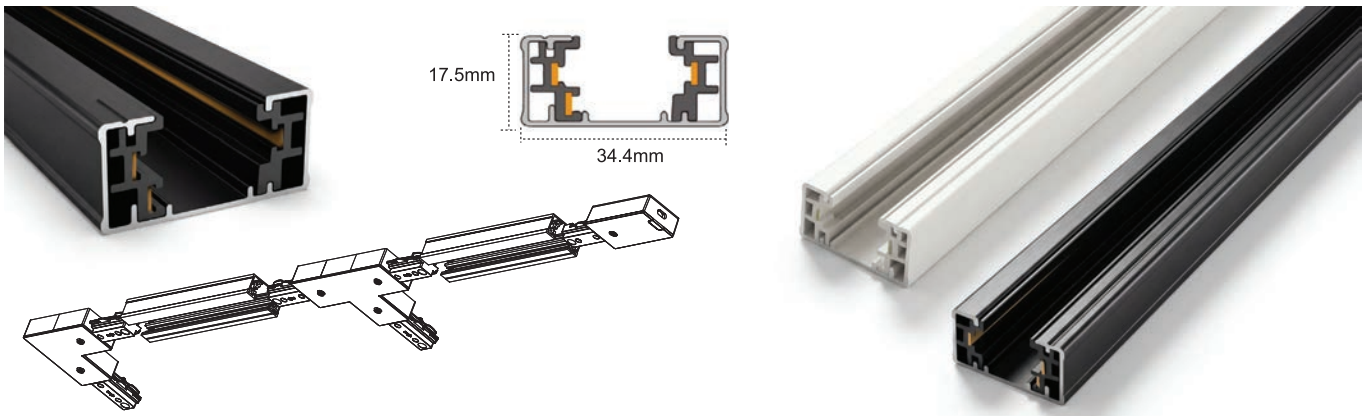

# 3-Wire Surface Mounted Tracks

Product Code	Length	Color
CL-TR-4FT-WH	4 ft	White
CL-TR-4FT-BL		Black
CL-TR-6FT-WH	6 ft	White
CL-TR-6FT-BL		Black
CL-TR-8FT-WH	8 ft	White
CL-TR-8FT-BL		Black

## Accessories

	CL-TRAH-INT-WH CL-TRAH-INT-BL			CL-TRAH-LCON-WH CL-TRAH-LCON-BL	
	CL-TRAH-SCON-A-WH CL-TRAH-SCON-A-BL			CL-TRAH-TCON-WH CL-TRAH-TCON-BL	
	CL-TRAH-SCON-B-WH CL-TRAH-SCON-B-BL			CL-TRAH-XCON-WH CL-TRAH-XCON-BL	
	CL-TRAH-BSCON-WH CL-TRAH-BSCON-BL			CL-TRAH-ENDCAP-WH CL-TRAH-ENDCAP-BL	
	CL-TRAH-CONDUIT-WH CL-TRAH-CONDUIT-BL			CL-TRAH-JBOX-WH CL-TRAH-JBOX-BL	