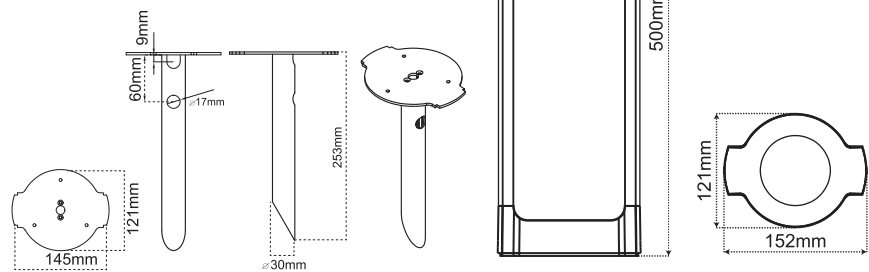

LED Exterior Lights

CL-WL-16404-13W-3K-BL

Product Code	Input Voltage	Power	Lumen	Color Temp	Beam angle
CL-WL-16404-13W-3K-BL	110-240VAC	13W	500lm	3000K	330°
CL-GL-16402-12W-3K-BL	12-24VAC/DC	12W	900lm	3000K	247°