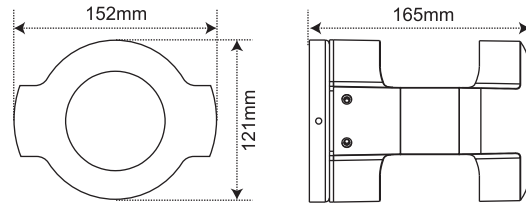

LED Exterior Lights

CL-WL-16404-13W-3K-BL

Product Code	Input Voltage	Power	Lumen	Color Temp	Beam angle
CL-WL-16404-13W-3K-BL	110-240VAC	13W	500lm	3000K	330°
CL-GL-16402-12W-3K-BL	12-24VAC/DC	12W	900lm	3000K	247°